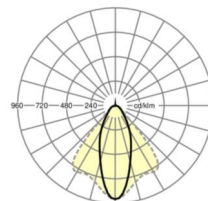

параметры

номер заказа	19420006160
код EAN	4020863408023
номер таможенного тарифа	94051190
Знак прохождения контроля	IP 20, класс защиты I, ENEC10 VDE, F, HACCP DIN10500/Food/IFS-пригодность для применения/BRC, Indoor, CE
Степень ударопрочности IK	IK03 (-20°C bis 40°C)
Температура окружения	ta -20°C в 40°C
Особые свойства	Готовность к IoT «Ready for IoT»
Гарантийный срок	5 лет
Государственные программы поддержки	BEG - государственные субсидии для энергосберегающих зданий (действительна только для Германии)

электротехника

Балласт	Электронный драйвер DALI2 (1 штука)
Мощность системы	37W
сетевое напряжение	230V/50Hz
автоматический предохранитель (пусковой ток)	20 штук/B10, 32 штук/B16, 33 штук/C10, 53 штук/C16
класс энергосбережения/Источник света	D

Оптика

Оснастка	LED, цветопередача/оттенок света CRI ≥ 80 / 6500K
Допуск для координаты цветности (MacAdam)	3SDCM
Фотобиологическая безопасность (светильник)	RG1
Номинальный световой поток	5880lm
Срок службы LED	50000h L80/B10 (Tq 40°C)
светоотдача светильников	157lm/W
Угол излучения	40° (C0) / 85° (C90)
UGR поп./вдоль	18.6 / 20.3

DEEP-LINK

<https://www.regiolum.de/ru/article/19420006160>

Ссылка	LED 6000lm 865
ηLB	100 %
Φ ↓/↑	99 % / 1 %
UGR поп./вдоль	18.6 / 20.3